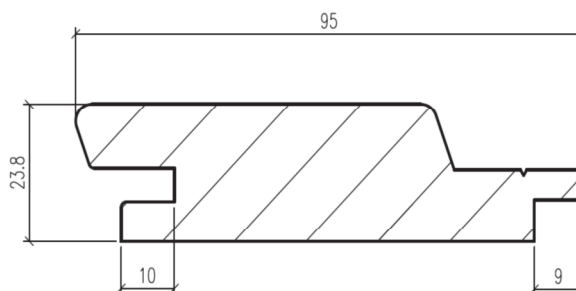

HARTL HOLZ Angebot der Woche

Sib.-Lärche Rhomboline Natur, Oberfläche gehobelt, Kl. B rustikal

24x100x4000	324 Stk	€ 11,20/m²
24x100x4000	335 Stk	€ 11,20/m²
24x100x4000	516 Stk	€ 11,20/m²
24x100x5100	412 Stk	€ 11,20/m²
24x100x5100	430 Stk	€ 11,20/m²
24x100x5100	465 Stk	€ 11,20/m²

Ideal geeignet als Außenschalung für Gartenhütten, landw. Gebäude,...

Paketweise Abnahme ab Werk Leogang, Zahlung bei Abholung ohne Skonto